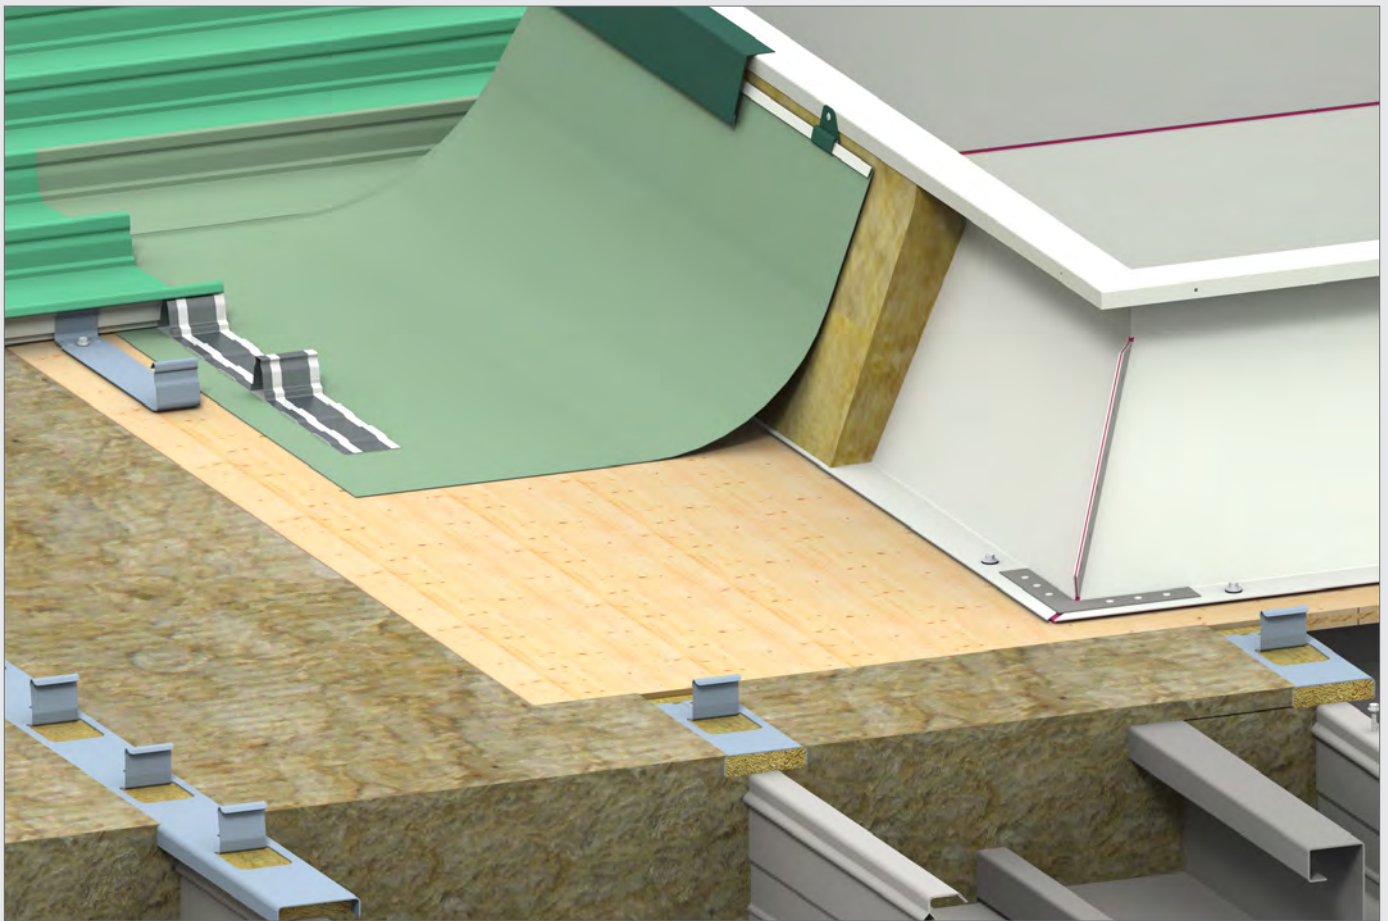

Lichtkuppel-Anschluss (zweischaliges wärmegeädmmtes nichtbelüftetes Dach)
 firstseitig – Kassetten-Unterschale auf Stahlbinder

GBS®-Details