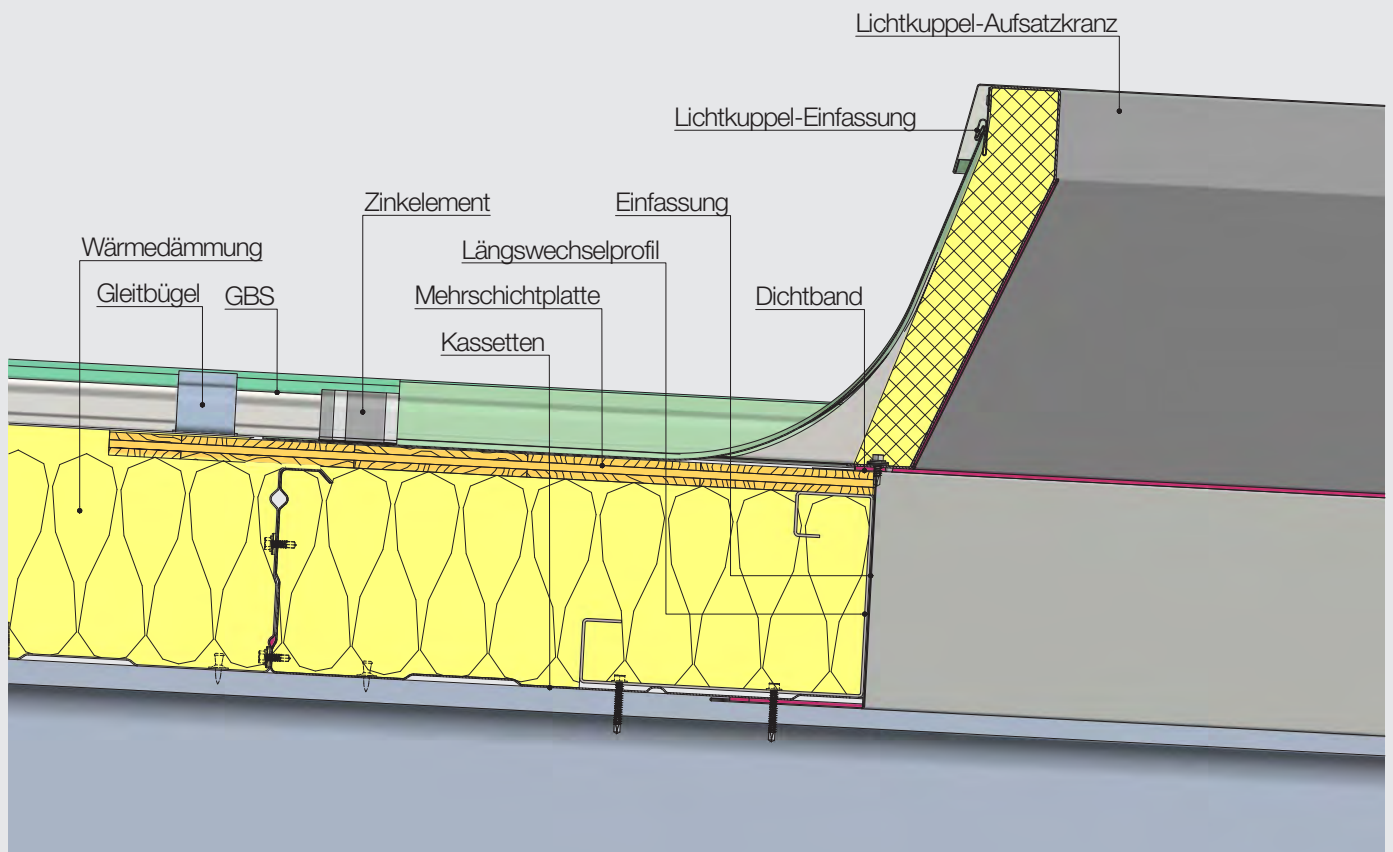

Lichtkuppel-Anschluss (zweischaliges wärmegeädmmtes nichtbelüftetes Dach)
 firstseitig – Kassetten-Unterschale auf Stahlbinder

GBS®-Details