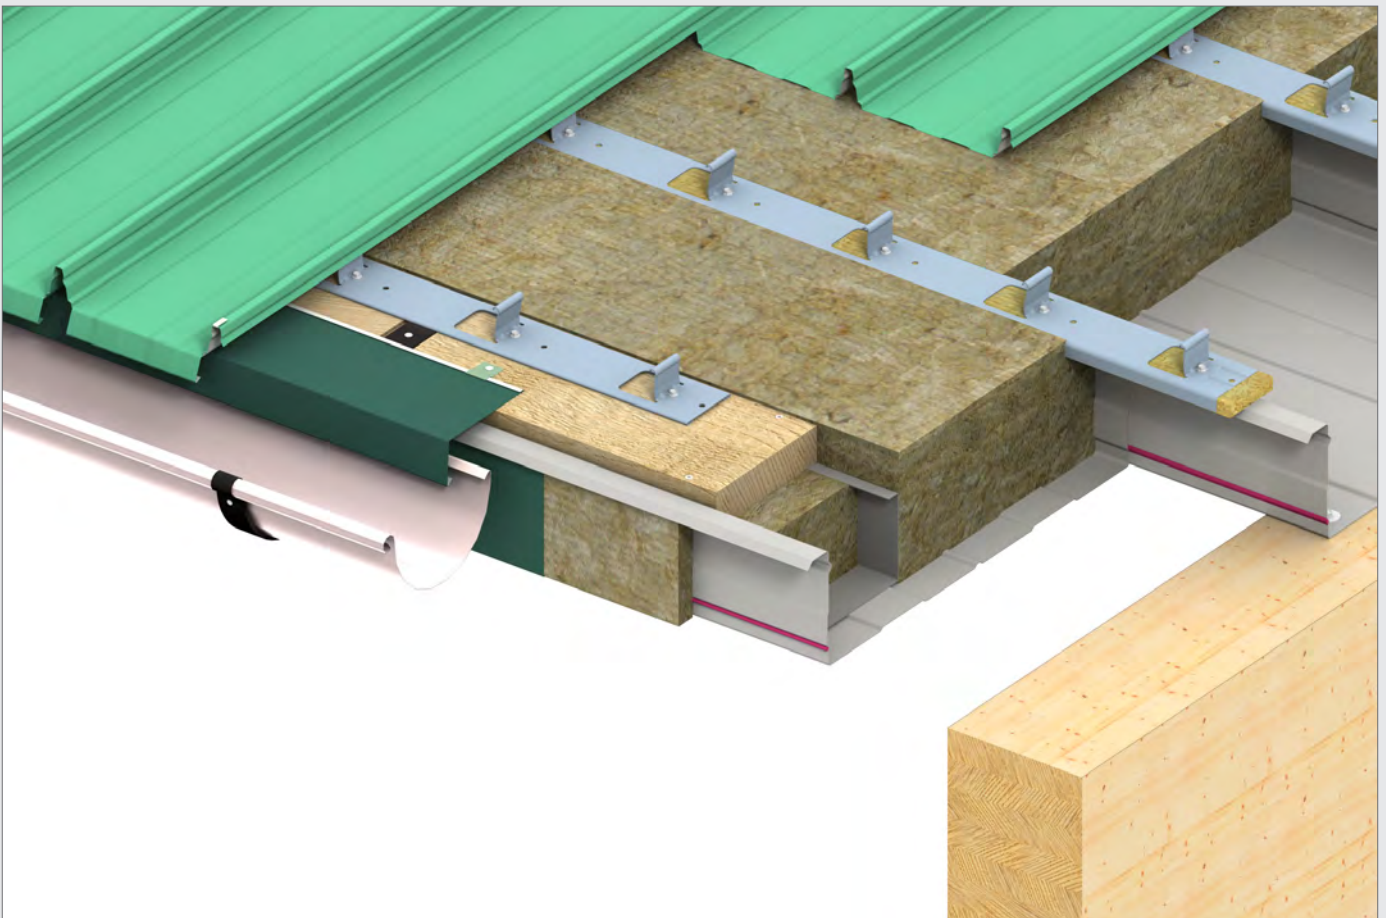

Traufen-Ausbildung (zweischaliges wärmedämmtes nichtbelüftetes Dach)  
mit Hängerinne – Kassetten-Unterschale auf Leimholzbinder

GBS® - Details