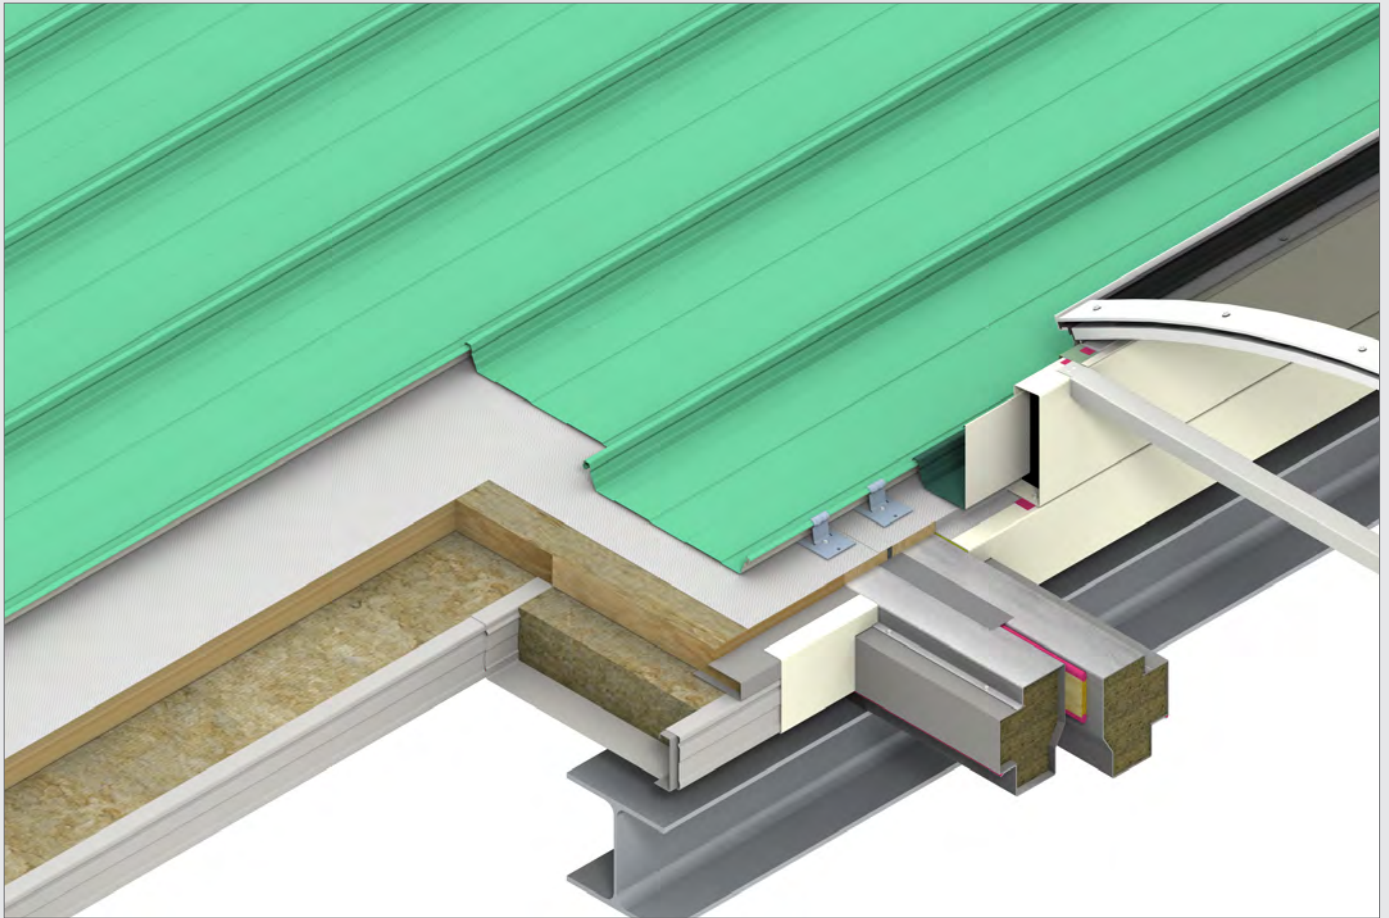

Element-Dach

EBD750

Lichtband-Anschluss
seitlich zur Stahlzarge – auf Binder

Element-Dach Details