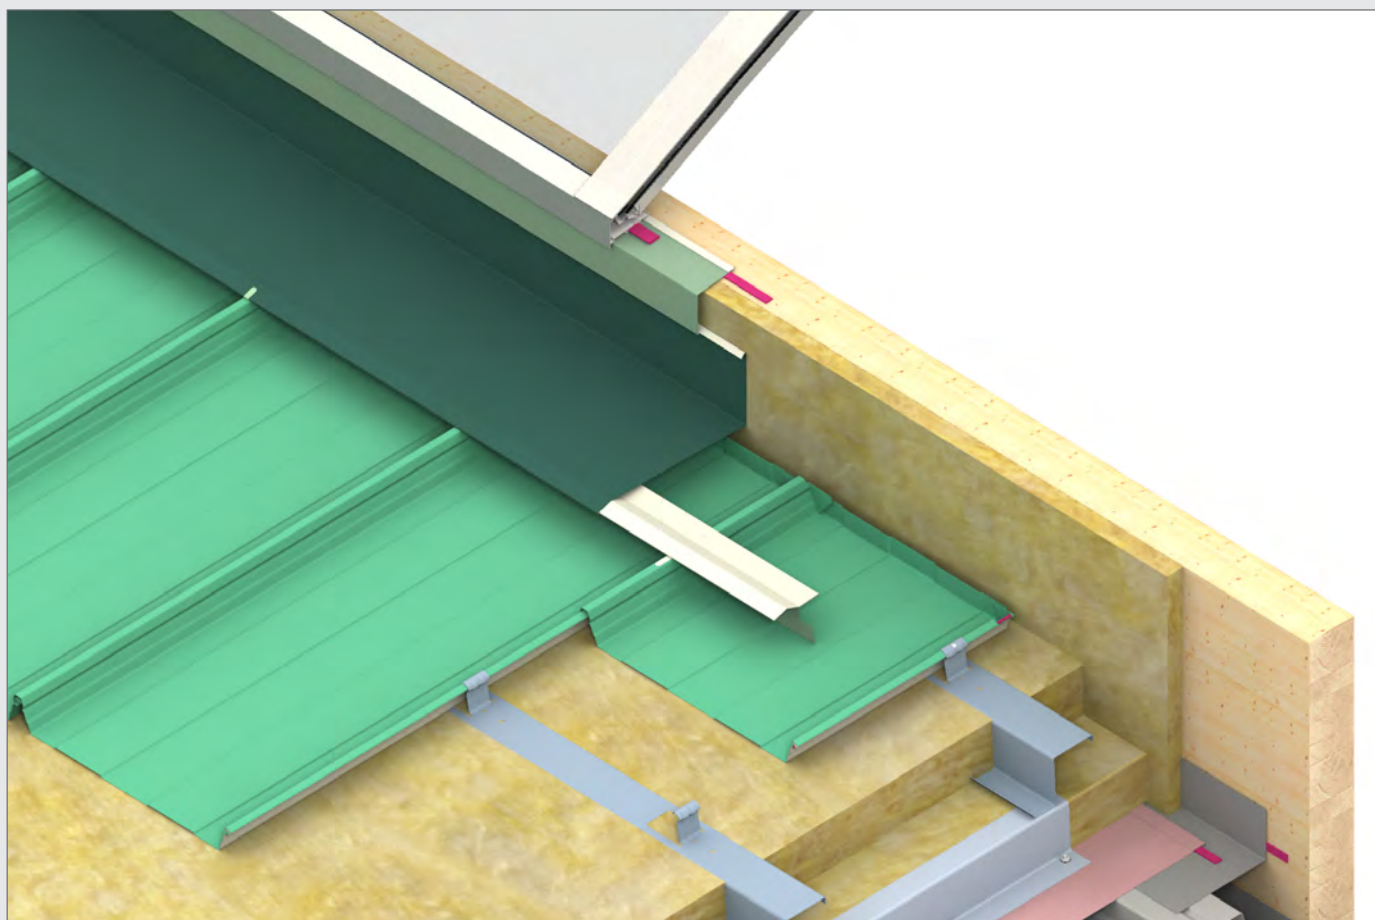

Lichtband-Anschluss traufenseitig (zweischaliges wärmedämmtes nichtbelüftetes Dach)  
zur Holzzarge – Trapezprofil-Unterschale auf Leimholz binder

Domitec®-Details