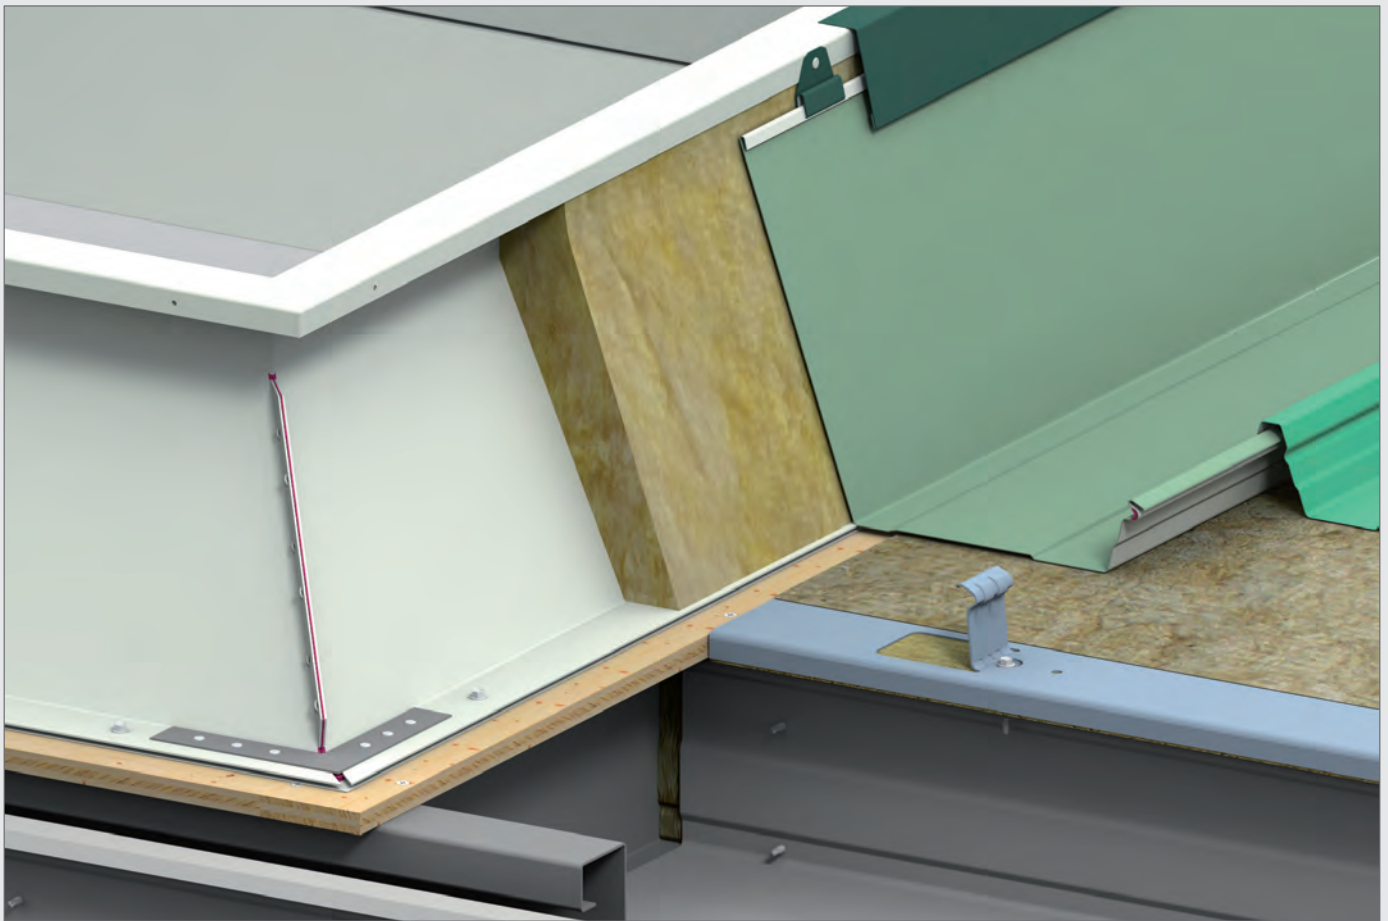

Lichtkuppel-Anschluss (zweischaliges wärmeisoliertes nichtbelüftetes Dach)
seitlich – Kassetten-Unterschale auf Stahlbinder

Domitec® - Details