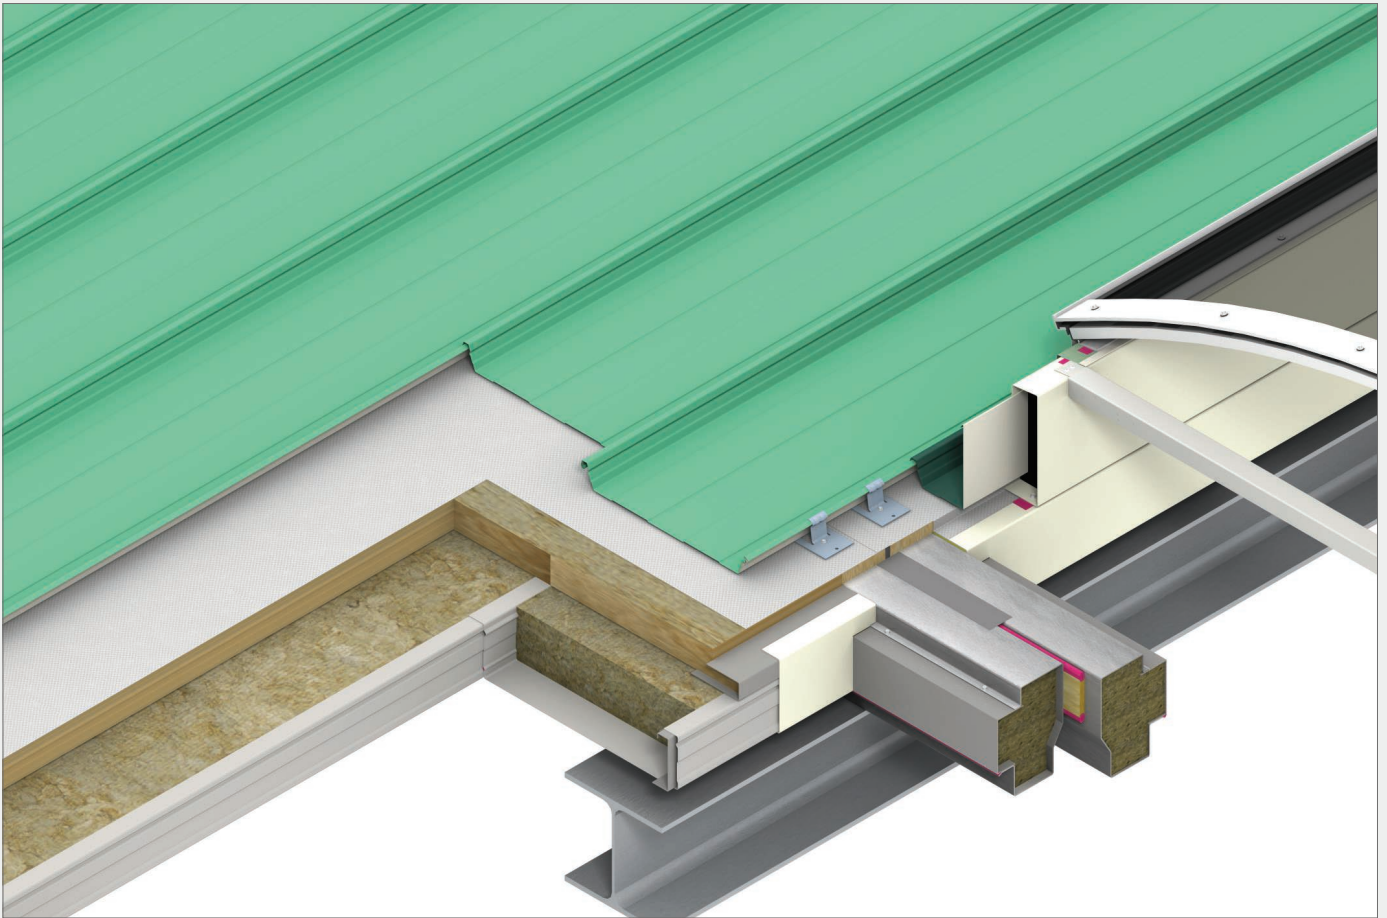

# Element-Dach

EBD750

Lichtband-Anschluss  
seitlich zur Stahlzarge – auf Binder

Stand: 06.2018