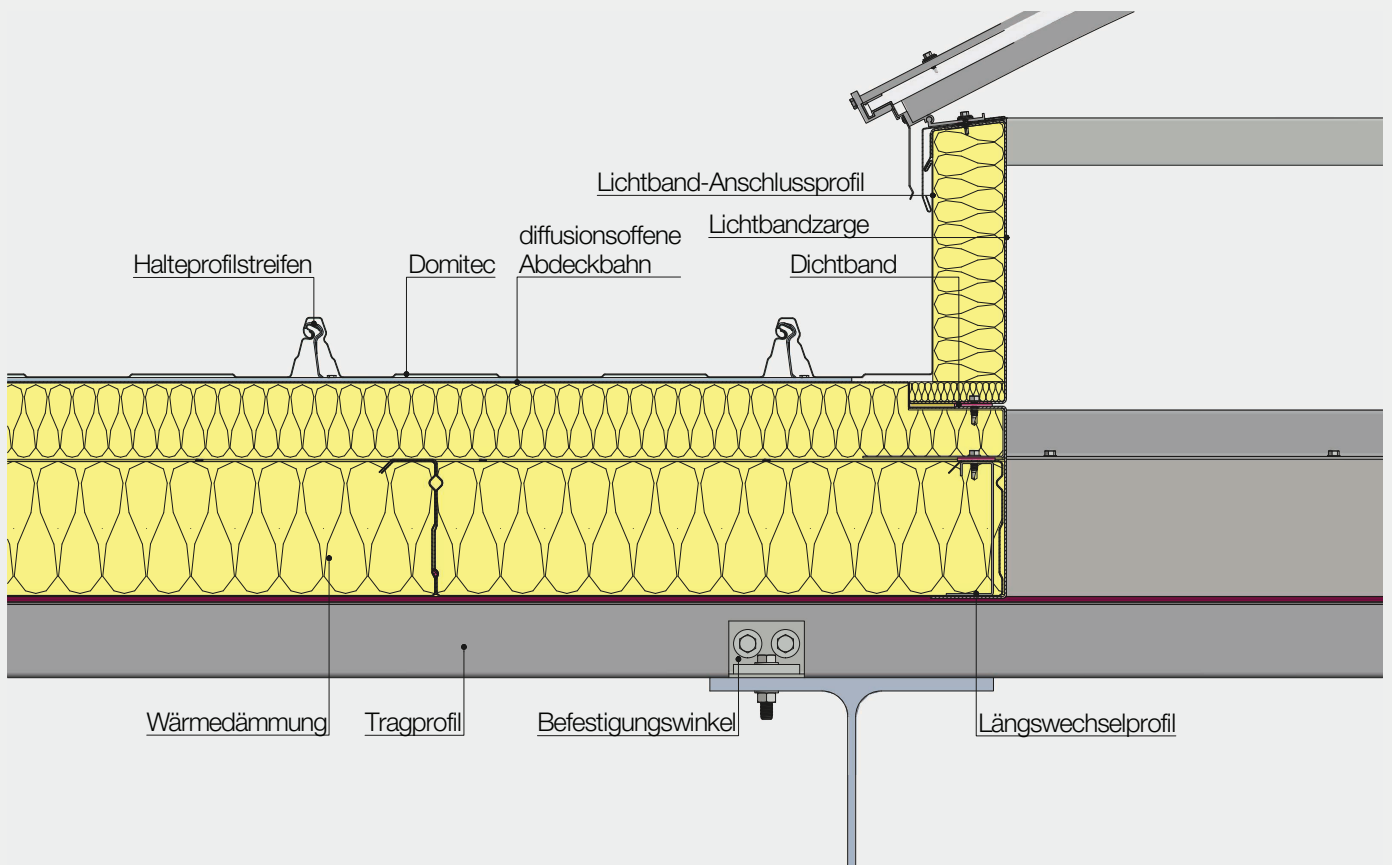

# Element-Dach

EBD750

Lichtband-Anschluss  
seitlich zur Stahlzarge – auf Binder

Stand: 06.2018