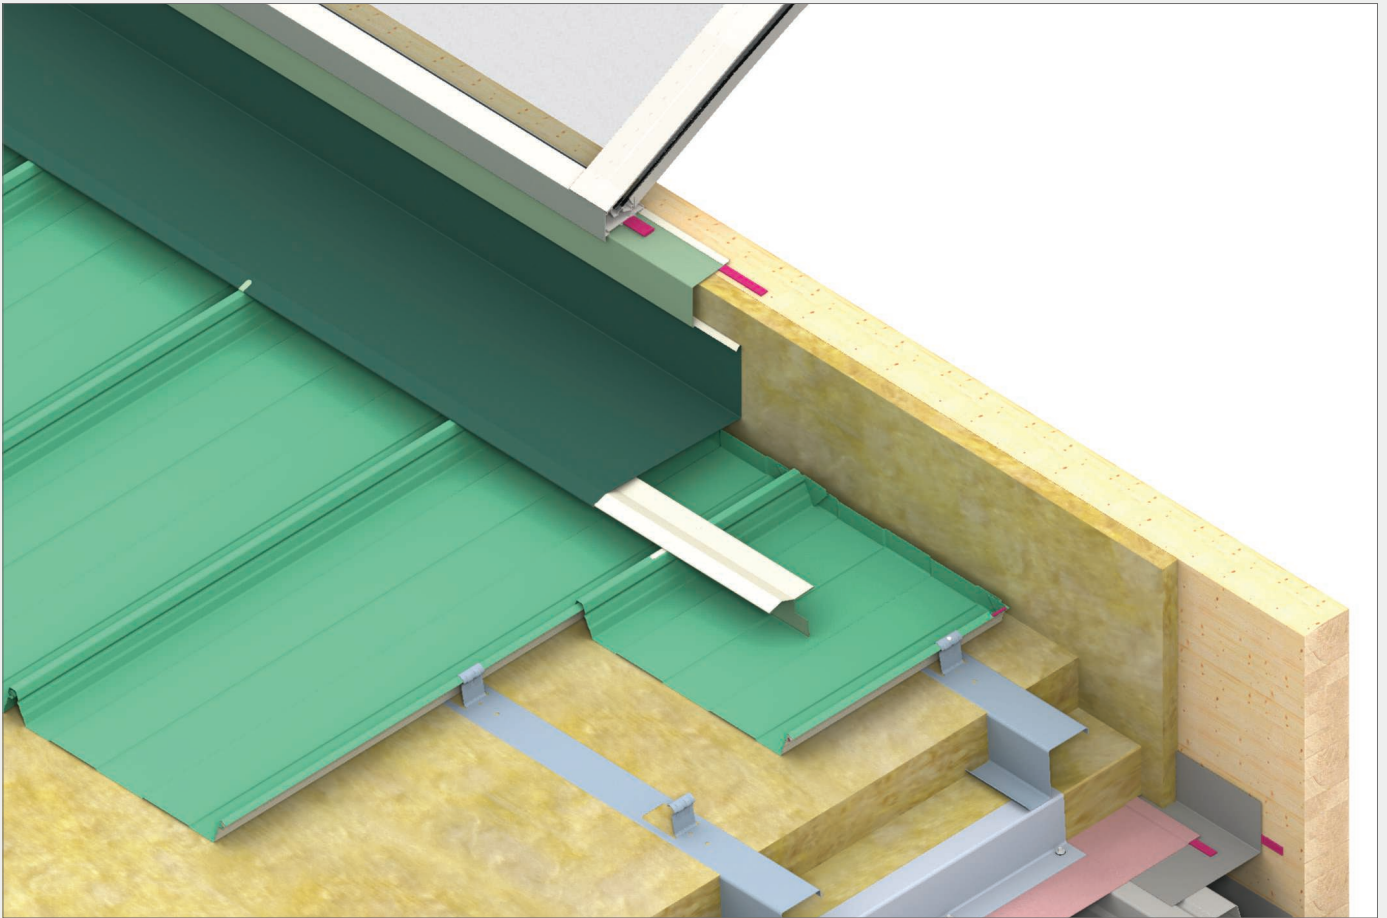

Domitec-Dach

DWBT800

Lichtband-Anschluss traufenseitig (zweischaliges wärmedämmtes nichtbelüftetes Dach)
zur Holzzarge – Trapezprofil-Unterschale auf Leimholzbinder

Stand: 06.2018