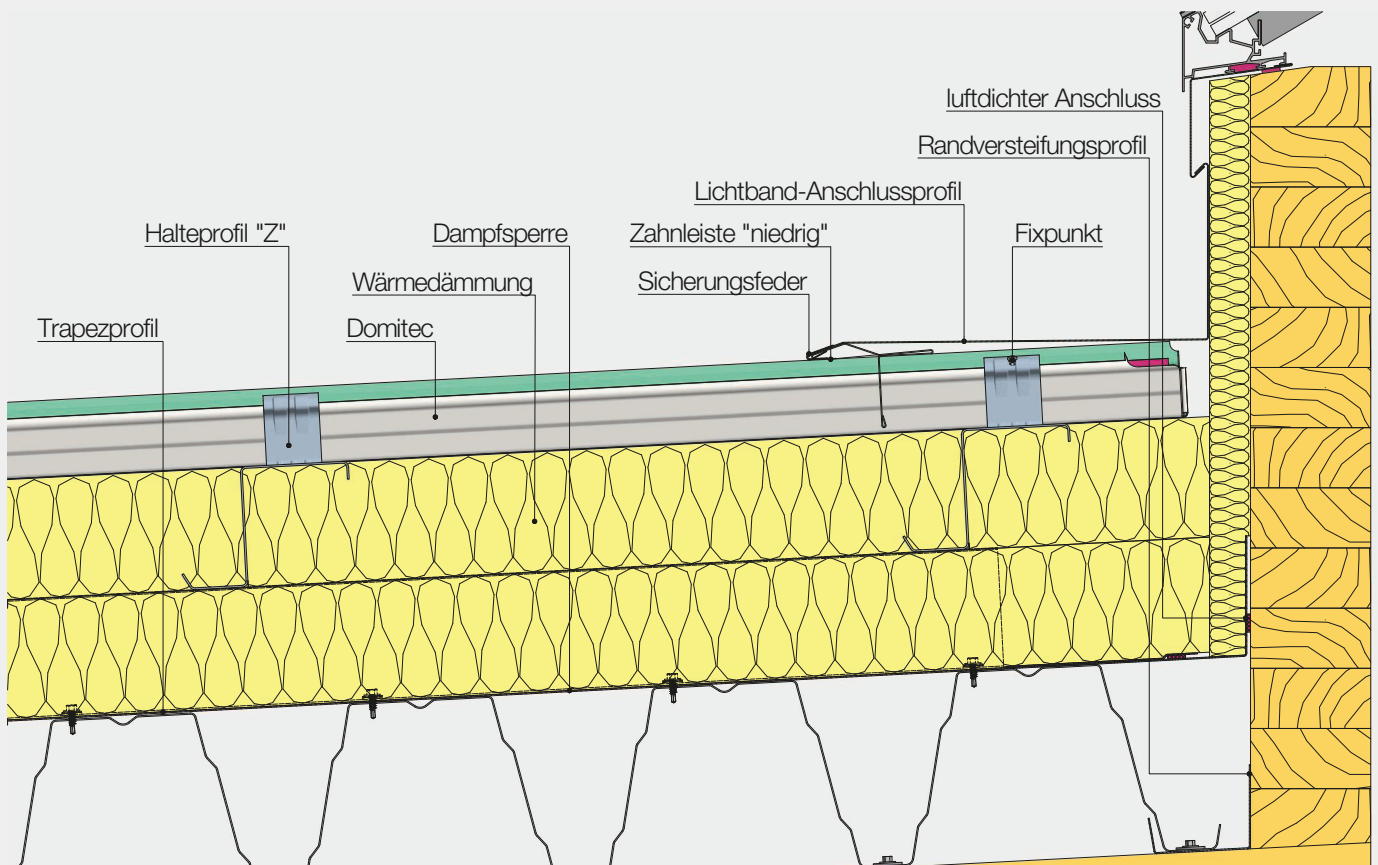

Domitec-Dach

DWBT800

Lichtband-Anschluss traufenseitig (zweischaliges wärmedämmtes nichtbelüftetes Dach)
zur Holzzarge – Trapezprofil-Unterschale auf Leimholzbinder

Stand: 06.2018