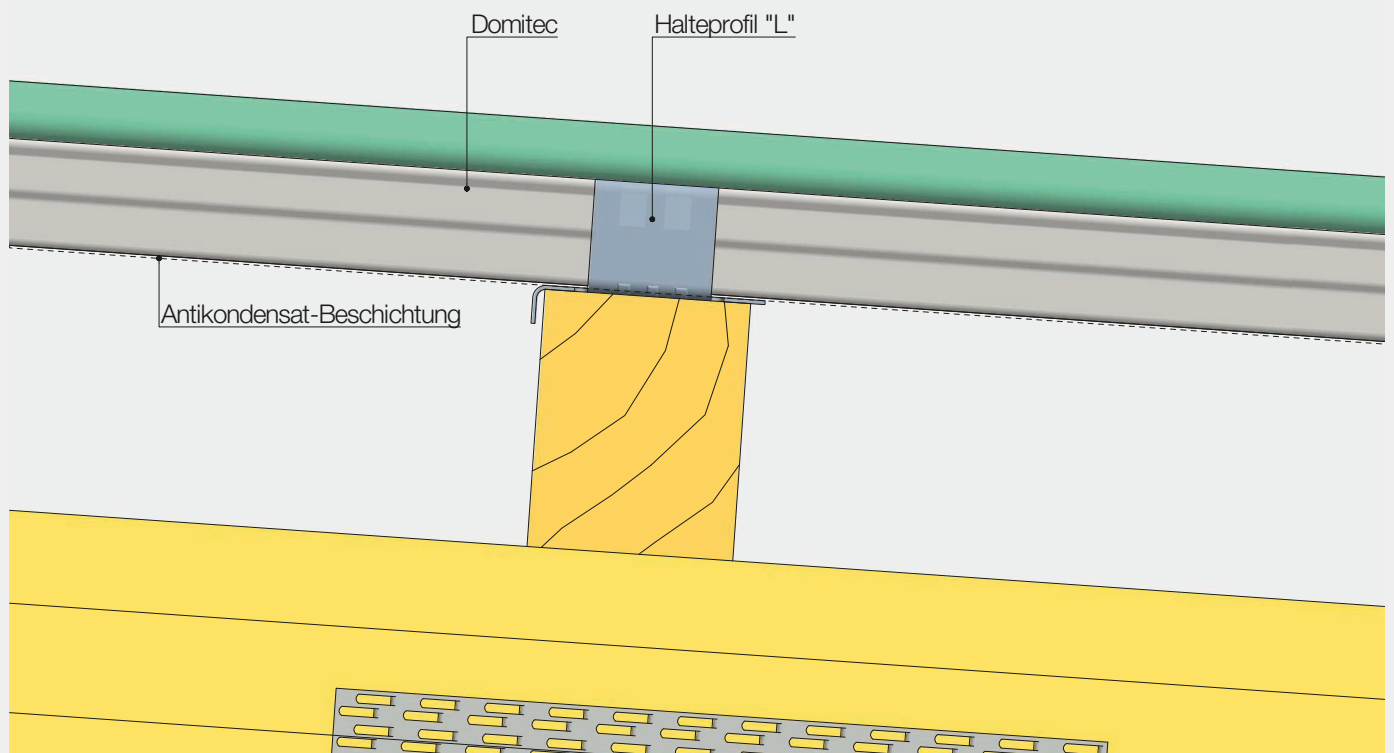

# Domitec-Dach

DEPA3

Einschaliges ungedämmtes Dach  
auf Holzpfetten mit Halteprofil "L" und Antikondensat-Beschichtung

Stand: 06.2018