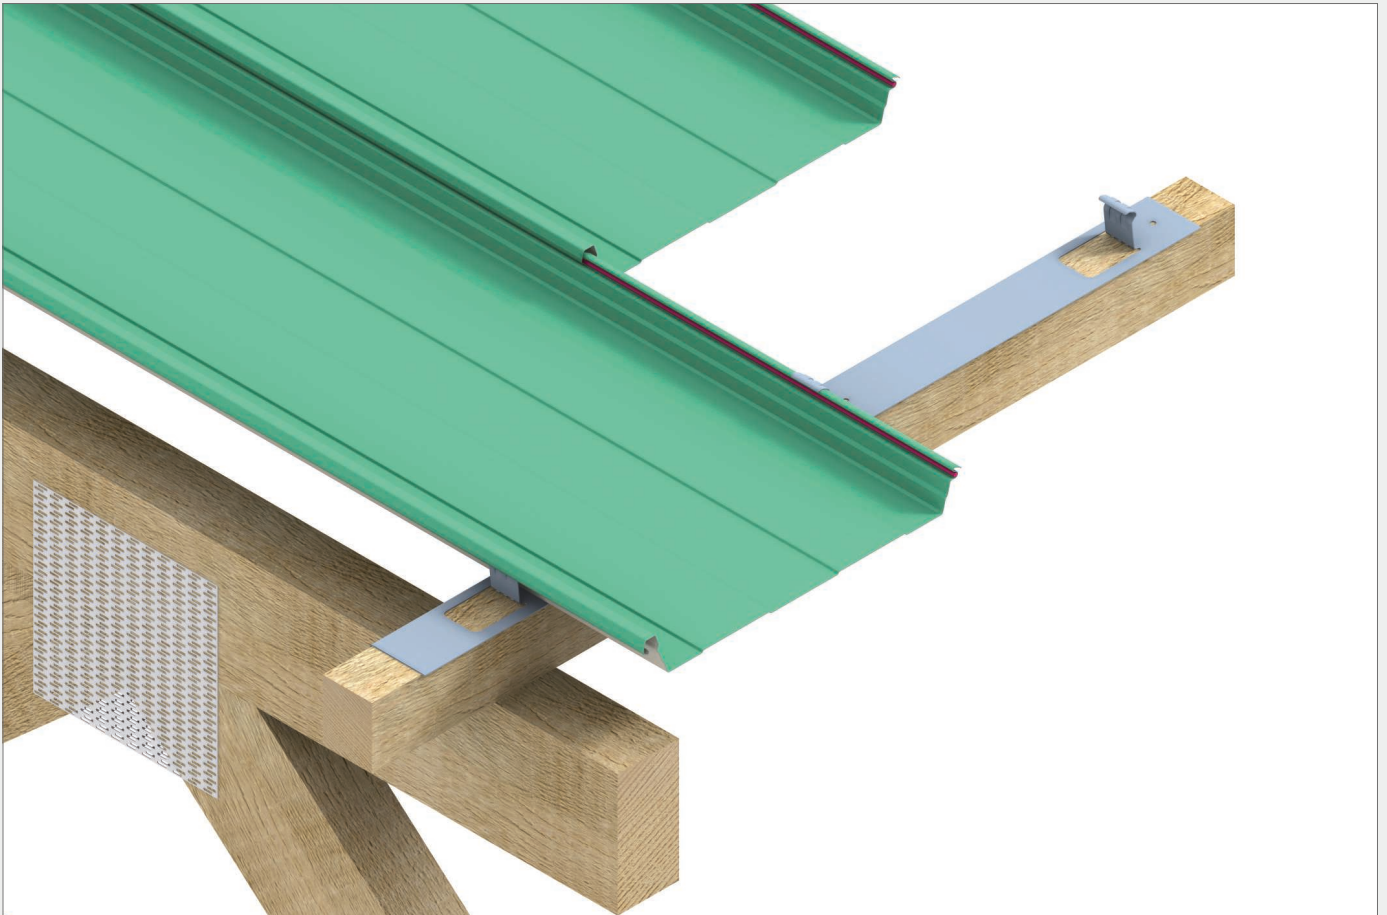

# Domitec-Dach

DEPA3

Einschaliges ungedämmtes Dach  
auf Holzpfetten mit Halteprofil "L" und Antikondensat-Beschichtung

Stand: 06.2018