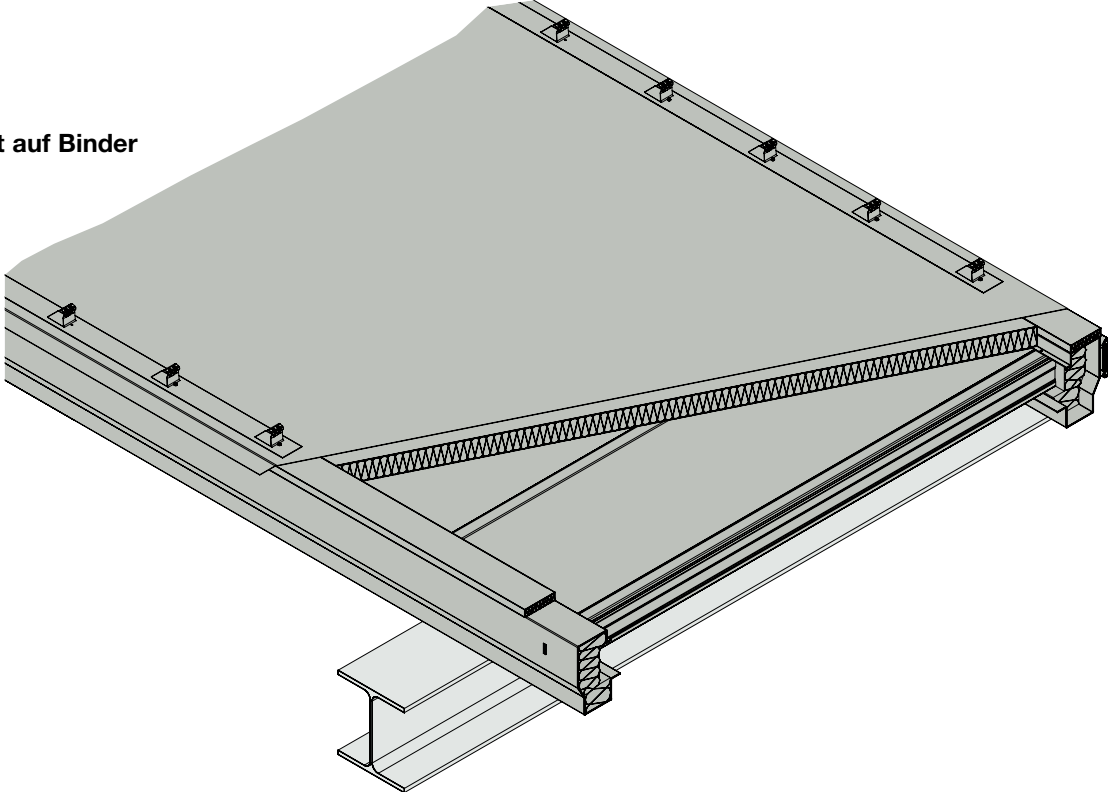

Lieferprogramm

Element-Dach

1) Element auf Pfetten

2) Element auf Binder

Lieferprogramm

Domitec Oberschale

- 3 Domitec-Profil
- 4 Traufenschließblech
- 5a Zahnleiste „hoch-KI“
- 5b Zahnleiste „hoch-KI“, perforiert
- 5c Zahnleiste „hoch“
- 5d Zahnleiste „hoch“, perforiert
- 5e Zahnleiste „niedrig“
- 5f Zahnleiste „flach“ (Lichtkuppel)
- 6 Firstklemme
- 7a Warmdachfirst
- 7b Entlüfterfirst
- 8a Schneefangwinkel mit Schneestopper
- 8b Schneefangklemme
- 9 Lichtkuppelaufsatzkranz
- 10 Solarklemme