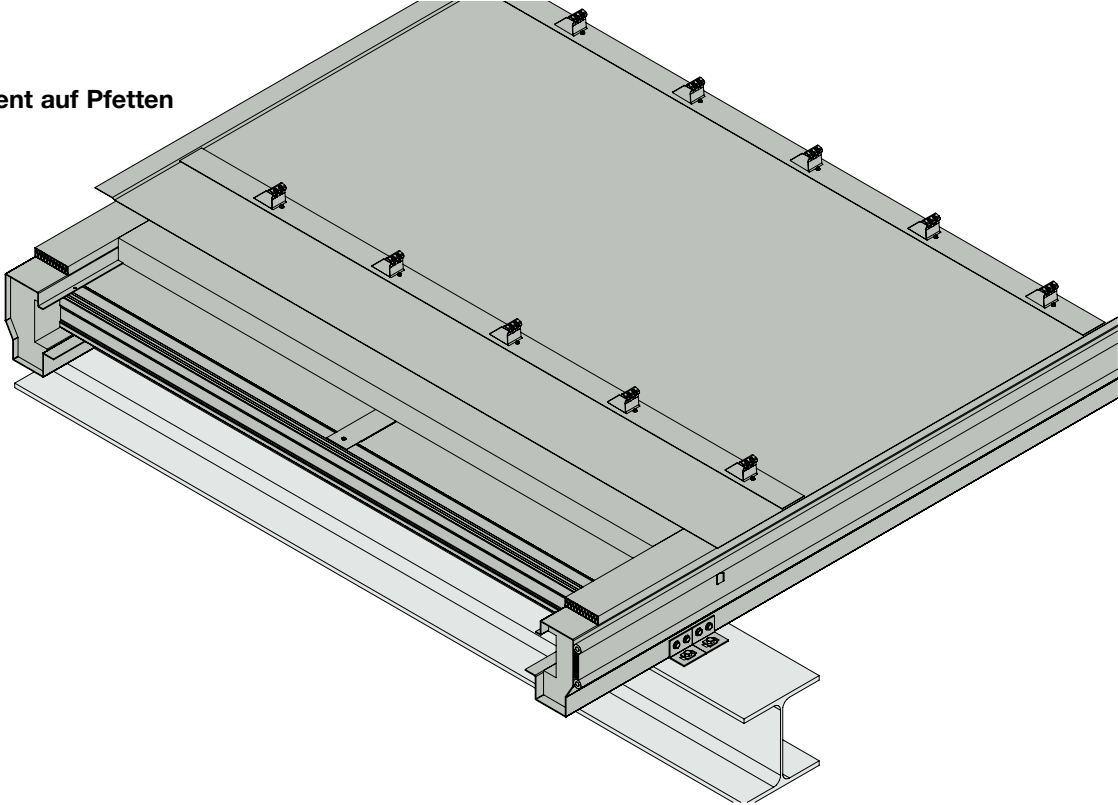

Lieferprogramm

Element-Dach

1) Element auf Pfetten

2) Element auf Binder

Lieferprogramm

Domitec Oberschale

- 3 Domitec-Profil
- 4 Traufenschließblech
- 5a Zahnleiste „hoch-KI“
- 5b Zahnleiste „hoch-KI“, perforiert
- 5c Zahnleiste „hoch“
- 5d Zahnleiste „hoch“, perforiert
- 5e Zahnleiste „niedrig“
- 5f Zahnleiste „flach“ (Lichtkuppel)
- 6 Firstklemme
- 7a Warmdachfirst
- 7b Entlüfterfirst
- 8a Schneefangwinkel mit Schneestopper
- 8b Schneefangklemme
- 9 Lichtkuppelaufsatzkranz
- 10 Solarklemme