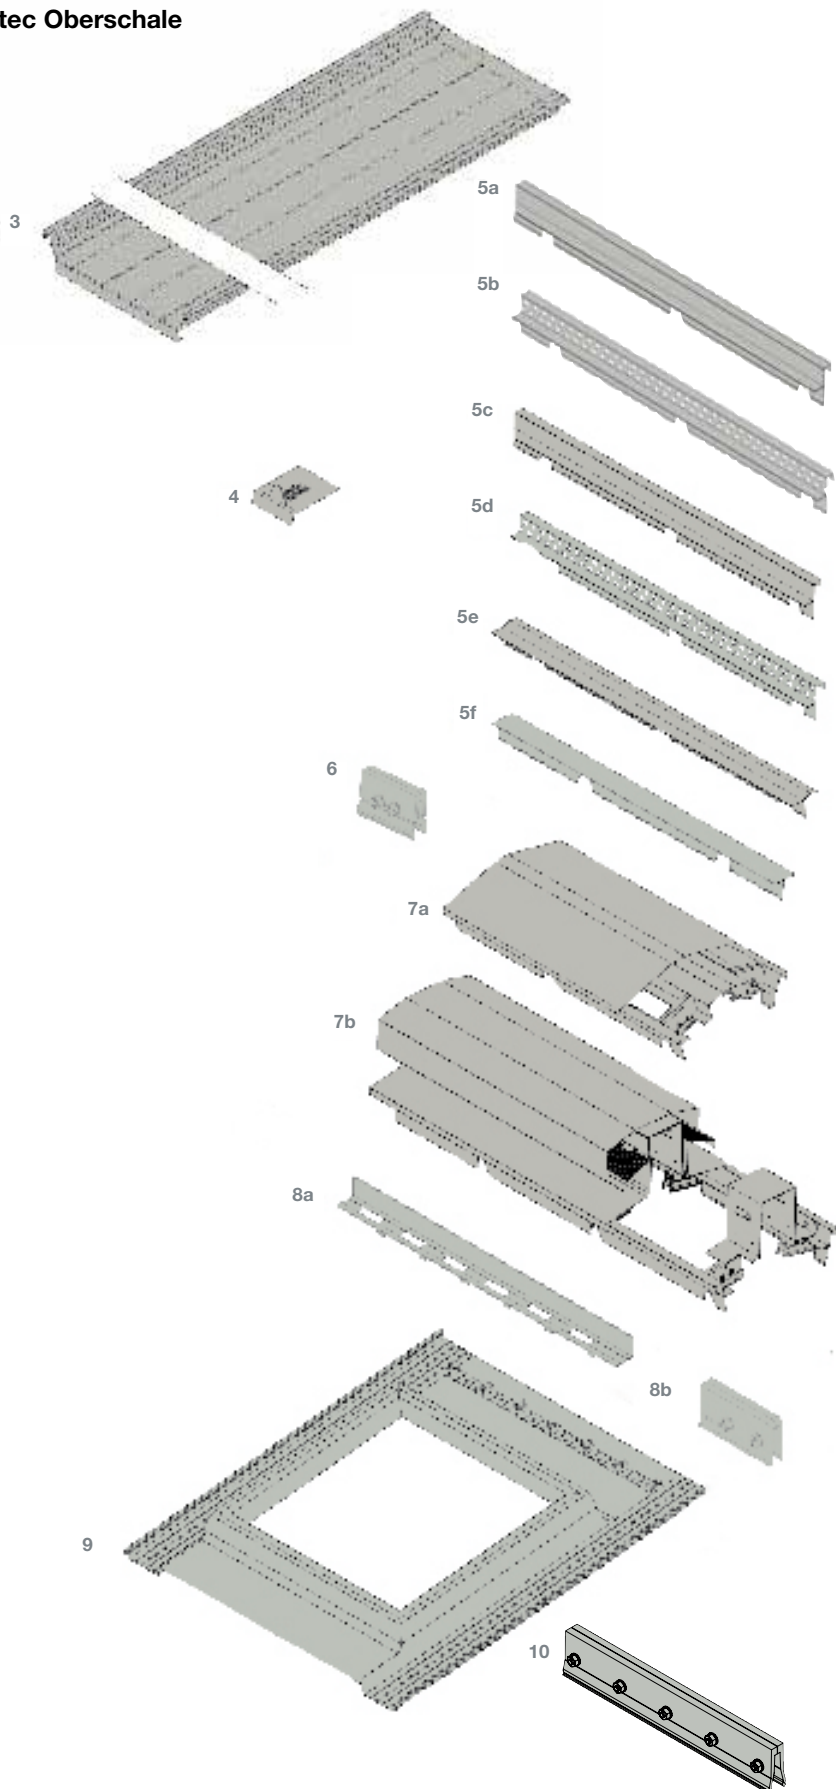

Lieferprogramm

Element-Dach

1) Element auf Pfetten

2) Element auf Binder

Lieferprogramm

Domitec Oberschale

- 3 Domitec-Profil
- 4 Traufenschließblech
- 5a Zahnleiste „hoch-KI“
- 5b Zahnleiste „hoch-KI“, perforiert
- 5c Zahnleiste „hoch“
- 5d Zahnleiste „hoch“, perforiert
- 5e Zahnleiste „niedrig“
- 5f Zahnleiste „flach“ (Lichtkuppel)
- 6 Firstklemme
- 7a Warmdachfirst
- 7b Entlüfterfirst
- 8a Schneefangwinkel mit Schneestopper
- 8b Schneefangklemme
- 9 Lichtkuppelaufsatzkranz
- 10 Solarklemme