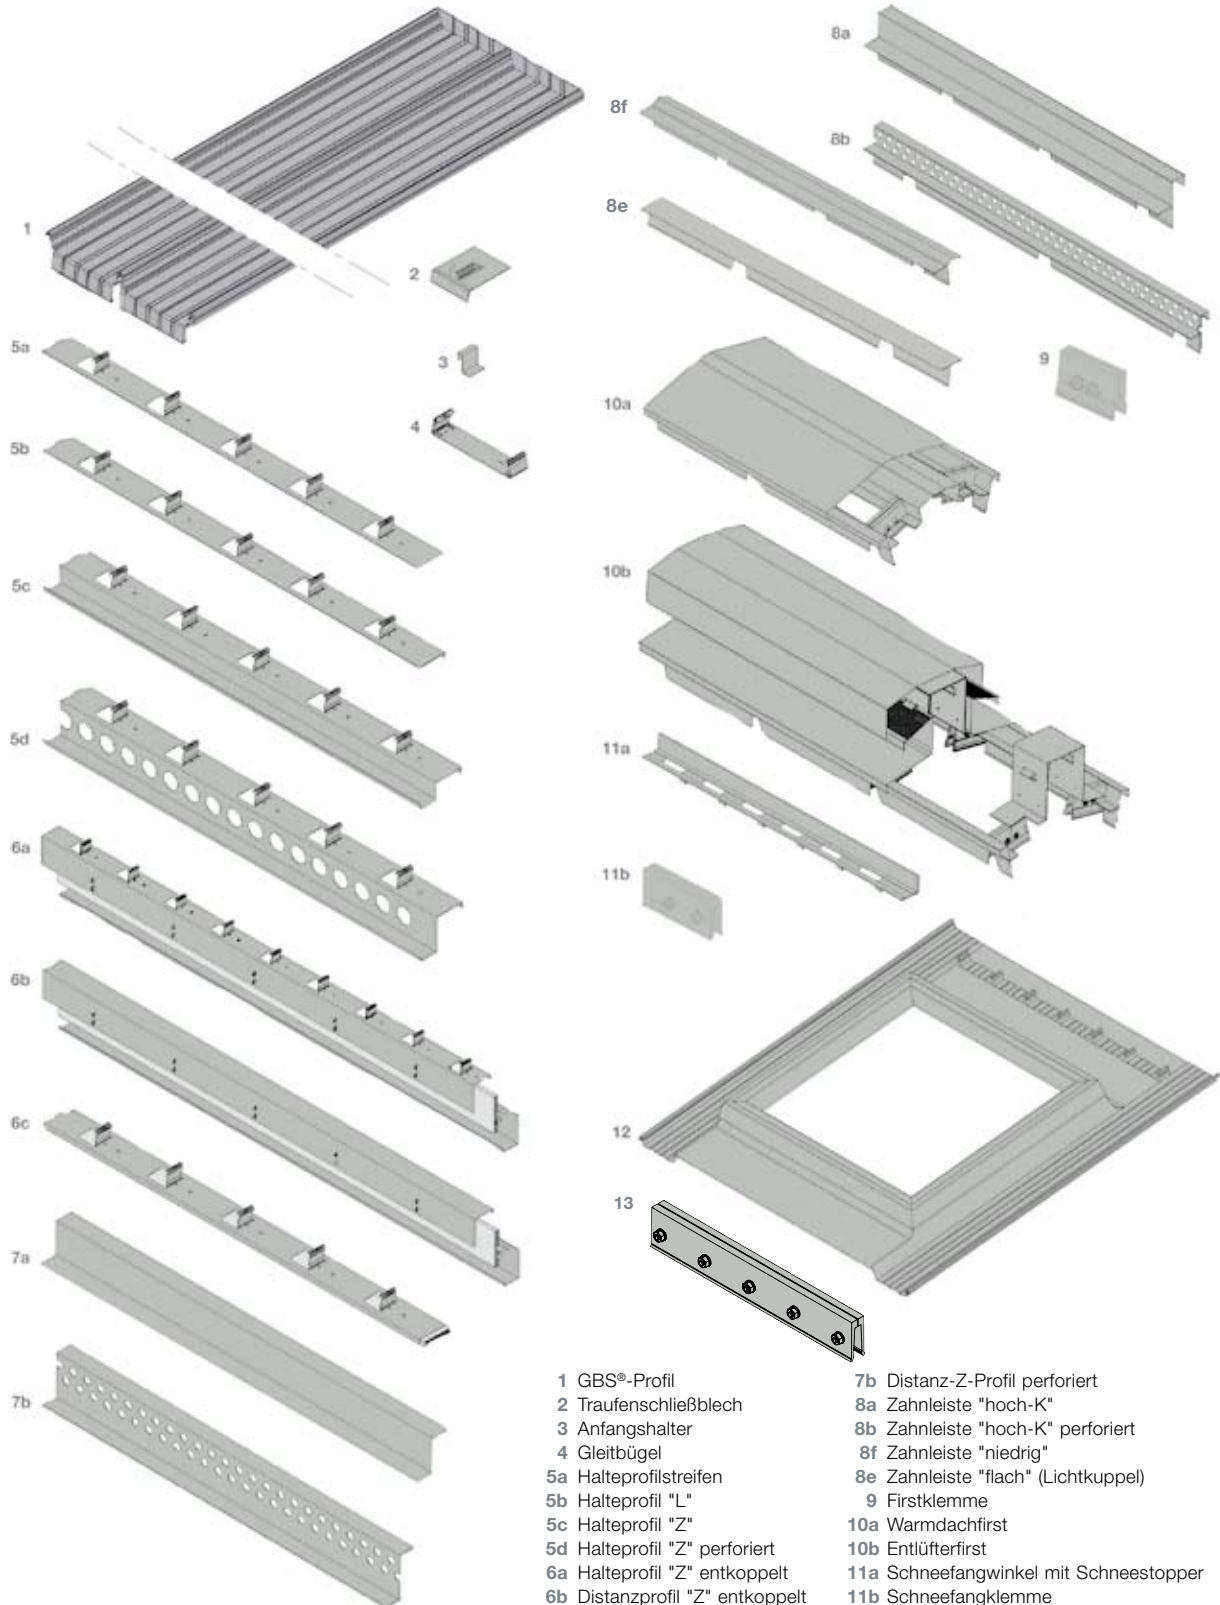

## GBS®-Dach

- |                                 |  |
|---------------------------------|--|
| 1 GBS®-Profil                   | 7b Distanz-Z-Profil perforiert         |
| 2 Traufenschließblech           | 8a Zahnleiste "hoch-K"                 |
| 3 Anfangshalter                 | 8b Zahnleiste "hoch-K" perforiert      |
| 4 Gleitbügel                    | 8f Zahnleiste "niedrig"                |
| 5a Halteprofilstreifen          | 8e Zahnleiste "flach" (Lichtkuppel)    |
| 5b Halteprofil "L"              | 9 Firstklemme                          |
| 5c Halteprofil "Z"              | 10a Warmdachfirst                      |
| 5d Halteprofil "Z" perforiert   | 10b Entlüfterfirst                     |
| 6a Halteprofil "Z" entkoppelt   | 11a Schneefangwinkel mit Schneestopper |
| 6b Distanzprofil "Z" entkoppelt | 11b Schneefangklemme                   |
| 6c Halteprofil "U" entkoppelt   | 12 Lichtkuppel-Aufsatzkranz            |
| 7a Distanz-Z-Profil             | 13 Solarklemme                         |