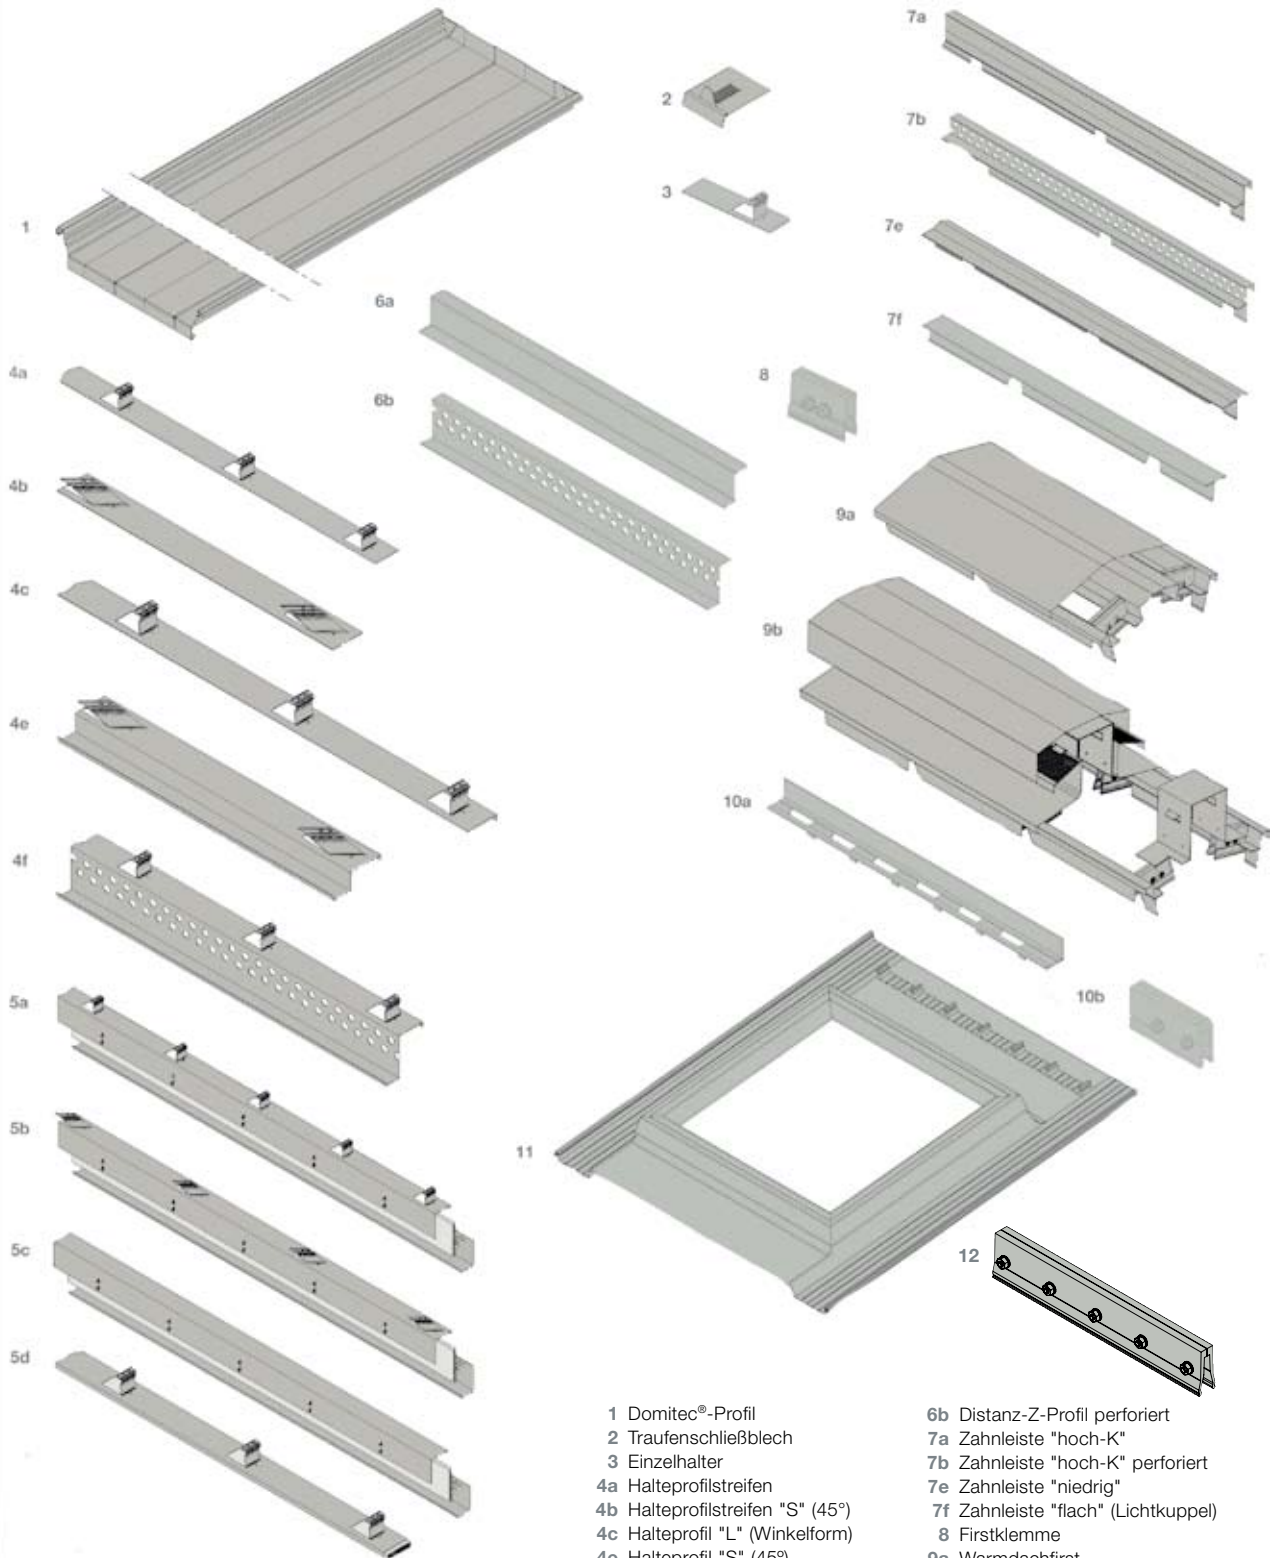

Lieferprogramm

Domitec®-Dach

- 1 Domitec®-Profil
- 2 Traufenschließblech
- 3 Einzelhalter
- 4a Halteprofilstreifen
- 4b Halteprofilstreifen "S" (45°)
- 4c Halteprofil "L" (Winkelform)
- 4e Halteprofil "S" (45°)
- 4f Halteprofil "Z" perforiert
- 5a Halteprofil "Z" entkoppelt
- 5b Halteprofil "L" (45°) entkoppelt
- 5c Distanzprofil "Z" entkoppelt
- 5d Halteprofil „U“ entkoppelt
- 6a Distanz-Z-Profil
- 6b Distanz-Z-Profil perforiert
- 7a Zahnleiste "hoch-K"
- 7b Zahnleiste "hoch-K" perforiert
- 7e Zahnleiste "niedrig"
- 7f Zahnleiste "flach" (Lichtkuppel)
- 8 Firstklemme
- 9a Warmdachfirst
- 9b Entlüfterfirst
- 10a Schneefangwinkel mit Schneestopper
- 10b Schneefangklemme
- 11 Lichtkuppel-Aufsatzkranz
- 12 Solarklemme