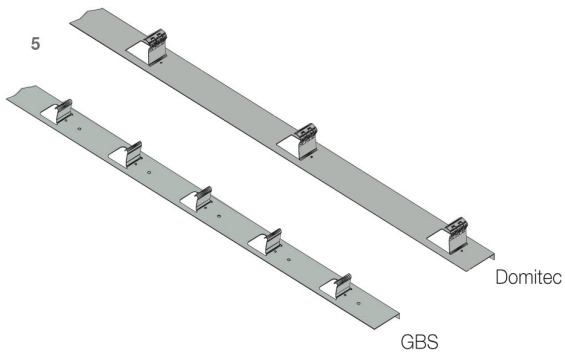

Lieferprogramm

Domisan®-Dach

- 1 GBS-Profil
- 2 Domitec-Profil
- 3 Traufenschließblech
- 4 Gleitbügel für GBS
- 5 Halteprofil „L“
- 6 Auflagerprofil „D“
- 7 Rinnenhakenhalter

Weiteres Zubehör:
siehe Lieferprogramm GBS- bzw. Domitec-Dach