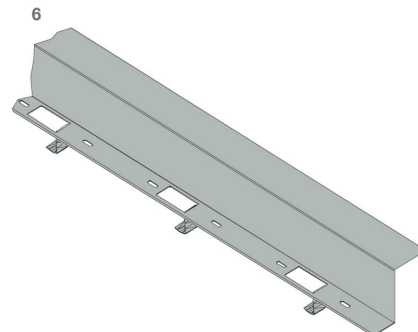

Lieferprogramm

Domisan®-Dach

- 1 GBS-Profil
- 2 Domitec-Profil
- 3 Traufenschließblech
- 4 Gleitbügel für GBS
- 5 Halteprofil „L“
- 6 Auflagerprofil „D“
- 7 Rinnenhakenhalter

Weiteres Zubehör:
siehe Lieferprogramm GBS- bzw. Domitec-Dach