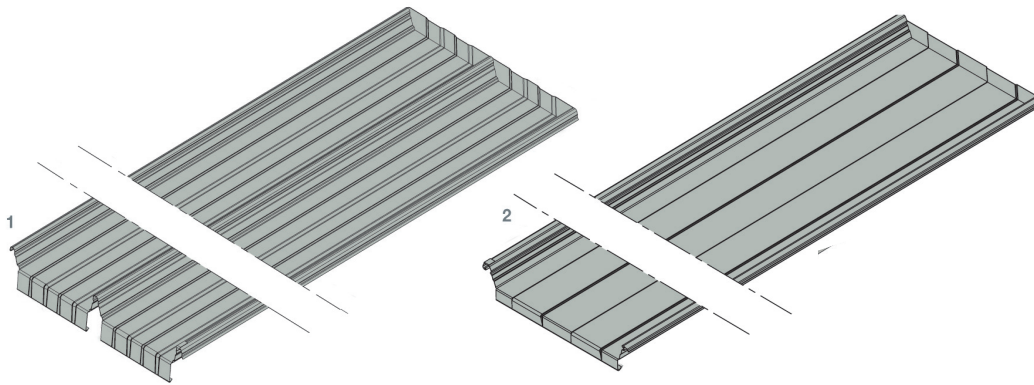

Lieferprogramm

Domisan®-Dach

- 1 GBS-Profil
- 2 Domitec-Profil
- 3 Traufenschließblech
- 4 Gleitbügel für GBS
- 5 Halteprofil „L“
- 6 Auflagerprofil „D“
- 7 Rinnenhakenhalter

Weiteres Zubehör:
siehe Lieferprogramm GBS- bzw. Domitec-Dach